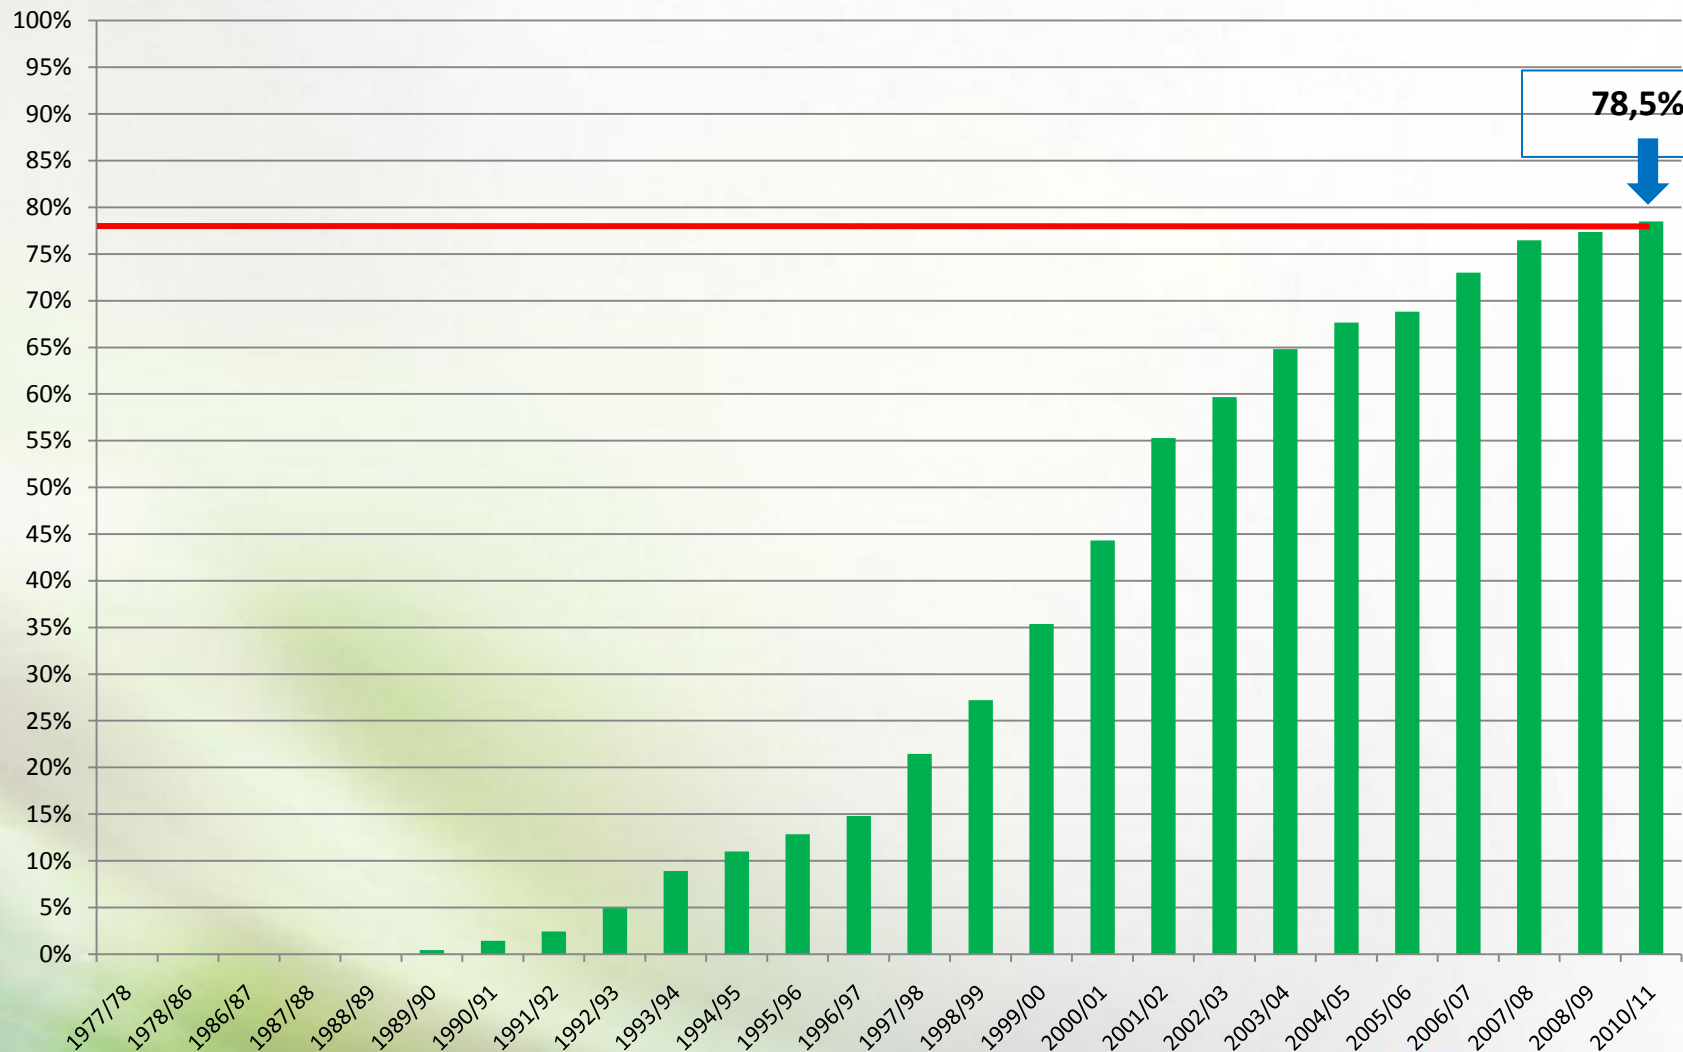

Evolución de la superficie en Siembra Directa en Argentina

Campañas 1977/78 a 2010/11.

Aapresid, 2012

Evolución de la superficie en Siembra Directa en Argentina.

Fuente: Aapresid, 2012.

Evolución de la superficie en Siembra Directa en Argentina.

Fuente: Aapresid, 2012.

Superficie en Siembra Directa, por Provincias Argentinas. Campaña 10/11.

Fuente: Aapresid, 2012.

Evolución de la superficie en Siembra Directa por cultivos.

Fuente: Aapresid, 2012.