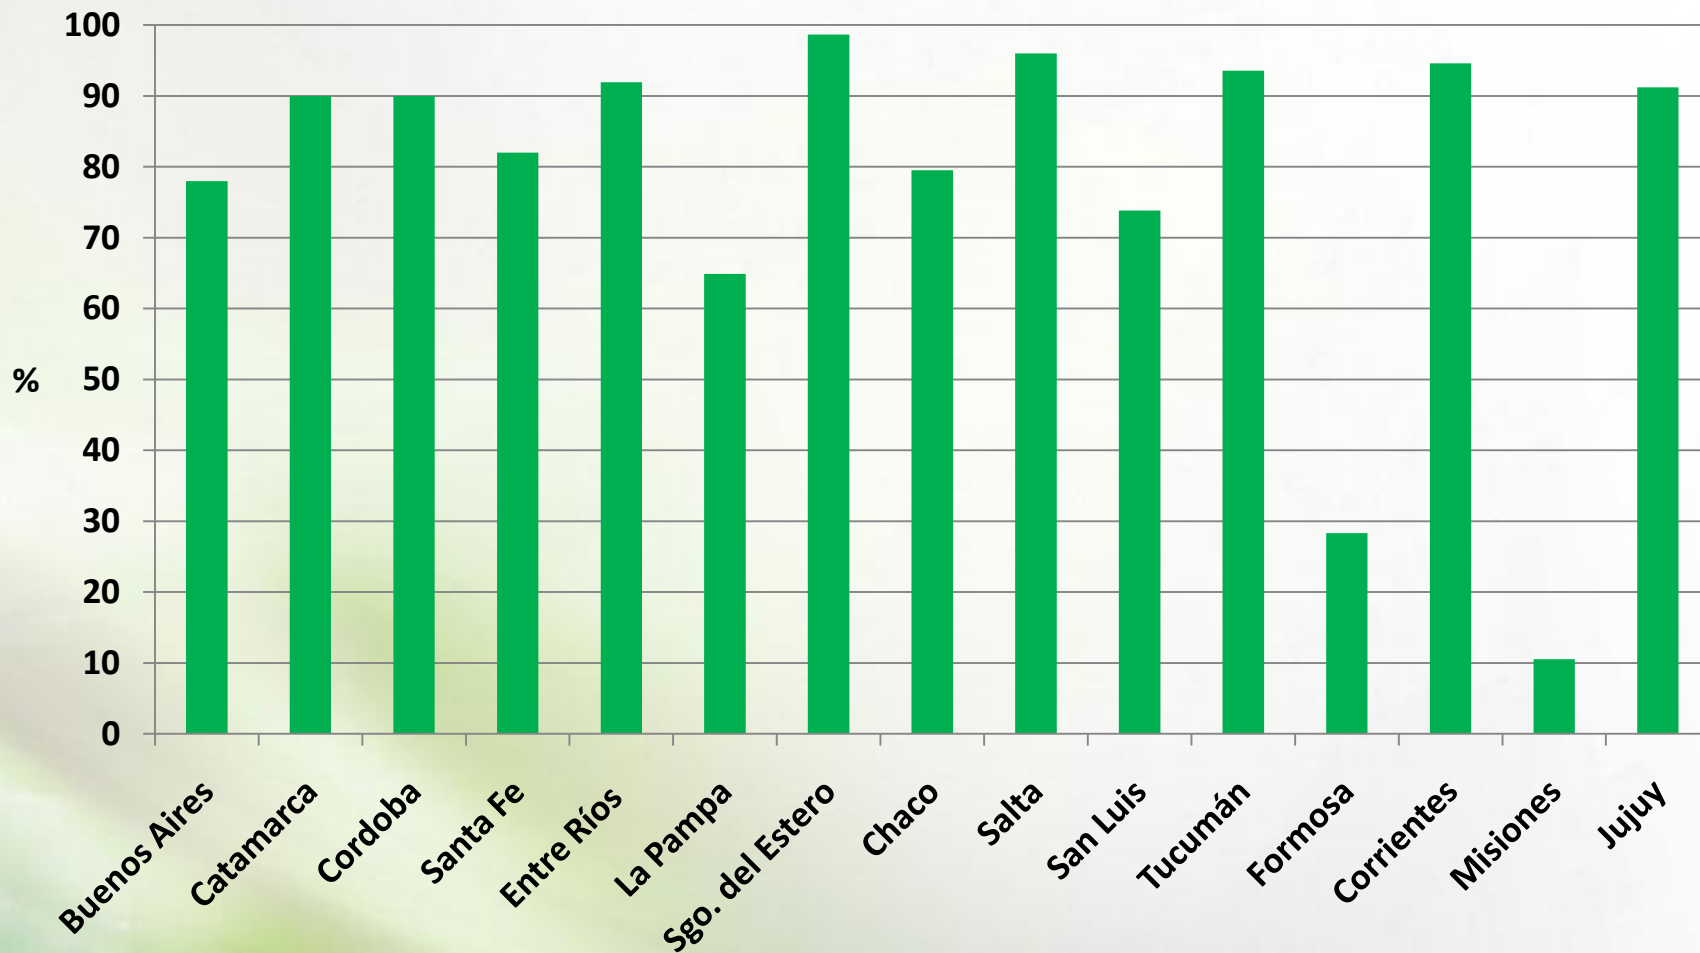

Evolución de la superficie en Siembra Directa en Argentina

Campañas 1977/78 a 2010/11.

Aapresid, 2012

Evolución de la superficie en Siembra Directa en Argentina.

Fuente: Aapresid, 2012.

Evolución de la superficie en Siembra Directa en Argentina.

Fuente: Aapresid, 2012.

Superficie en Siembra Directa, por Provincias Argentinas. Campaña 10/11.

Fuente: Aapresid, 2012.

Evolución de la superficie en Siembra Directa por cultivos.

Fuente: Aapresid, 2012.