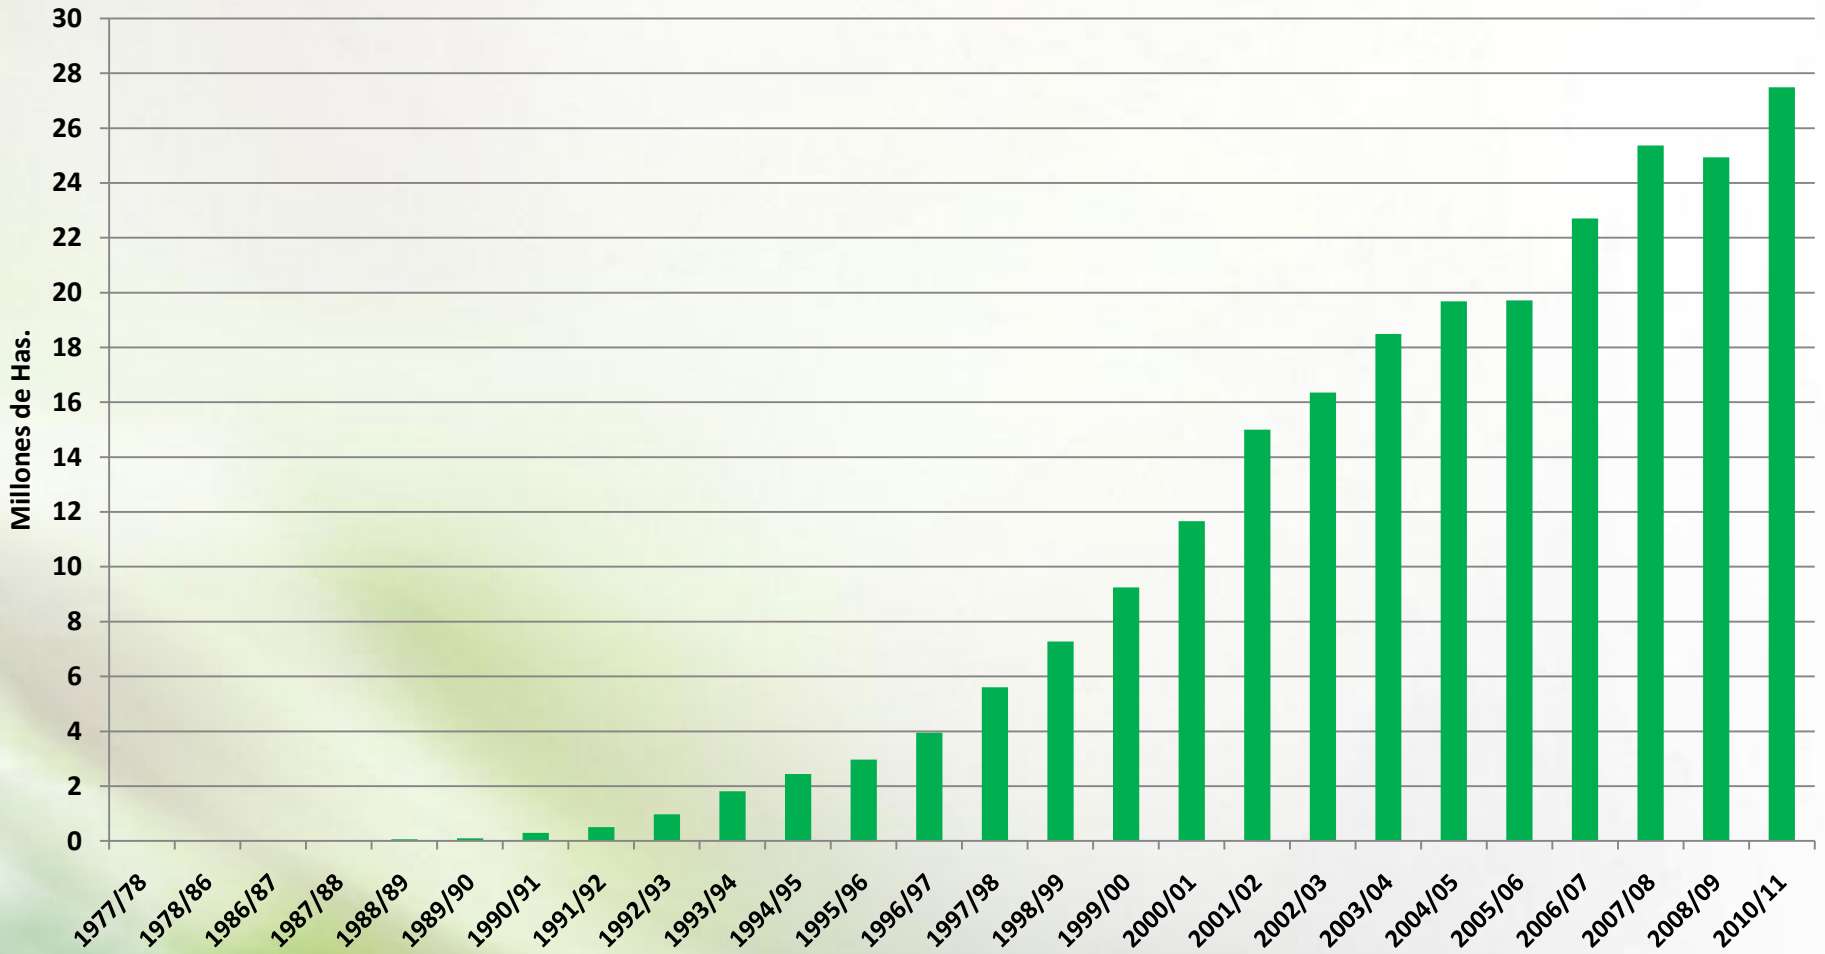

Evolución de la superficie en Siembra Directa en Argentina

Campañas 1977/78 a 2010/11.

Aapresid, 2012

Evolución de la superficie en Siembra Directa en Argentina.

Fuente: Aapresid, 2012.

Evolución de la superficie en Siembra Directa en Argentina.

Fuente: Aapresid, 2012.

Superficie en Siembra Directa, por Provincias Argentinas. Campaña 10/11.

Fuente: Aapresid, 2012.

Evolución de la superficie en Siembra Directa por cultivos.

Fuente: Aapresid, 2012.

Superficie en Siembra Directa por cultivo en Argentina. Campaña 2010/11.

Fuente: Aapresid, 2012