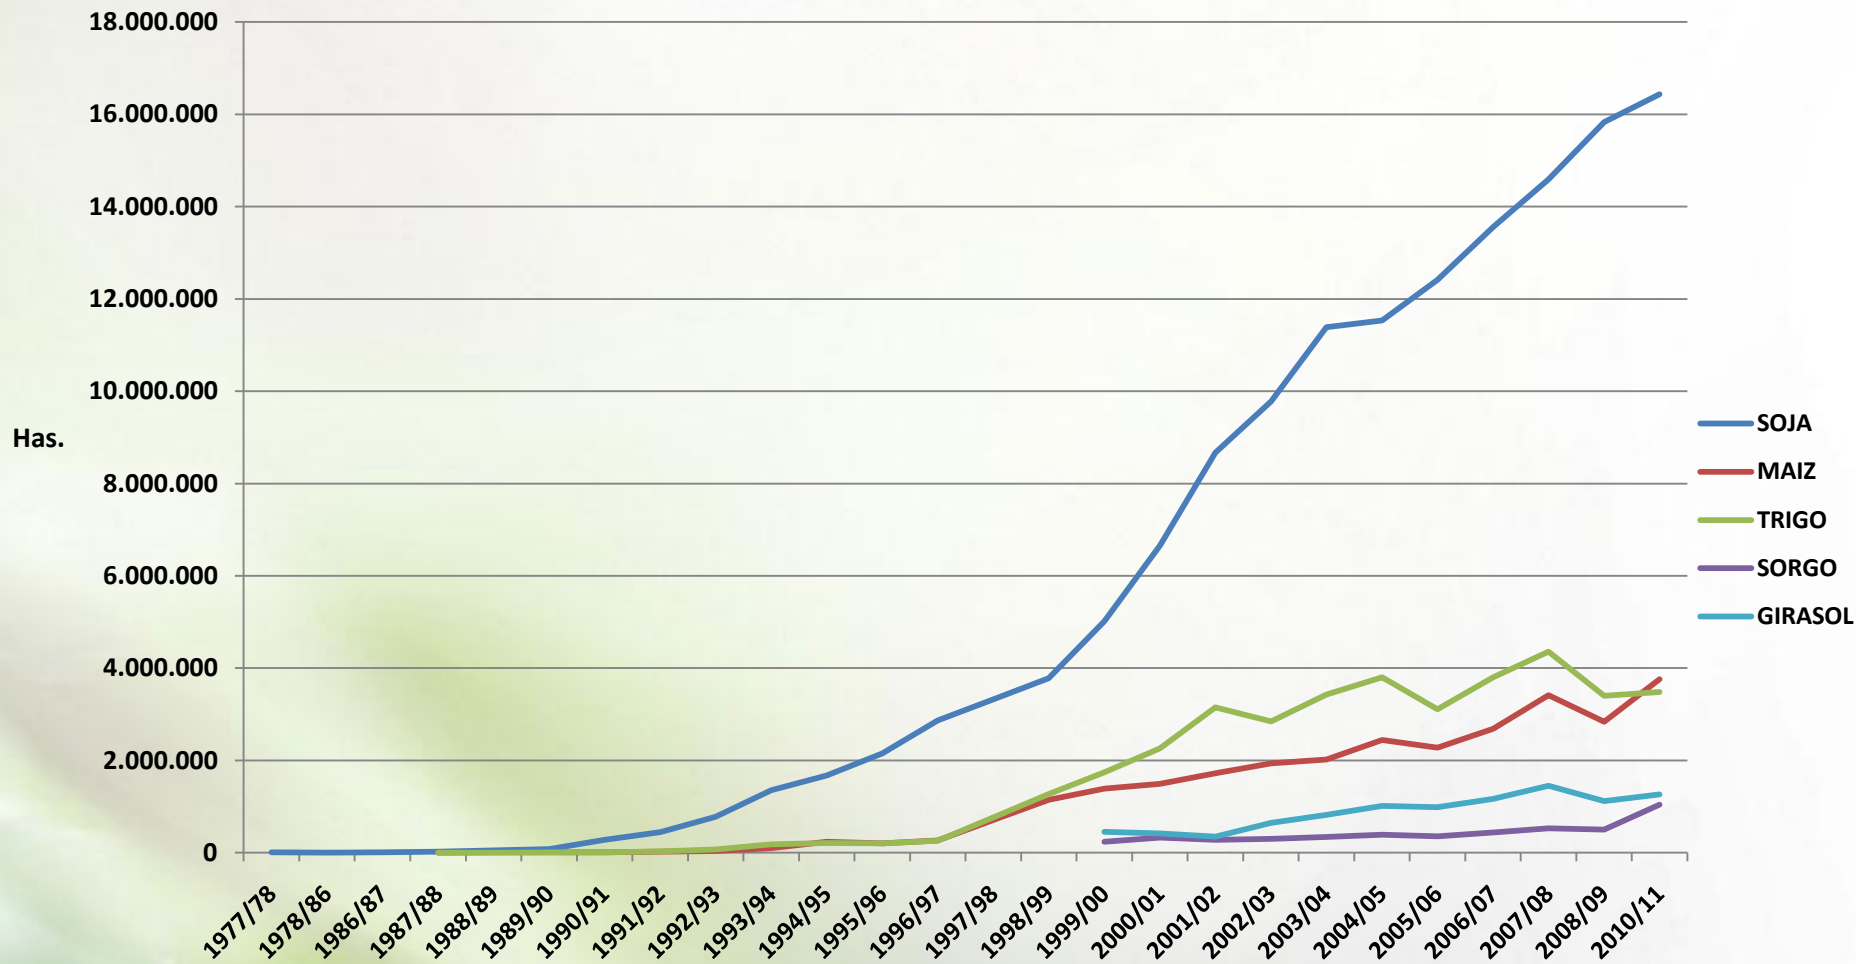

Evolución de la superficie en Siembra Directa en Argentina

Campañas 1977/78 a 2010/11.

Aapresid, 2012

Evolución de la superficie en Siembra Directa en Argentina.

Fuente: Aapresid, 2012.

Evolución de la superficie en Siembra Directa en Argentina.

Fuente: Aapresid, 2012.

Superficie en Siembra Directa, por Provincias Argentinas. Campaña 10/11.

Fuente: Aapresid, 2012.

Evolución de la superficie en Siembra Directa por cultivos.

Fuente: Aapresid, 2012.